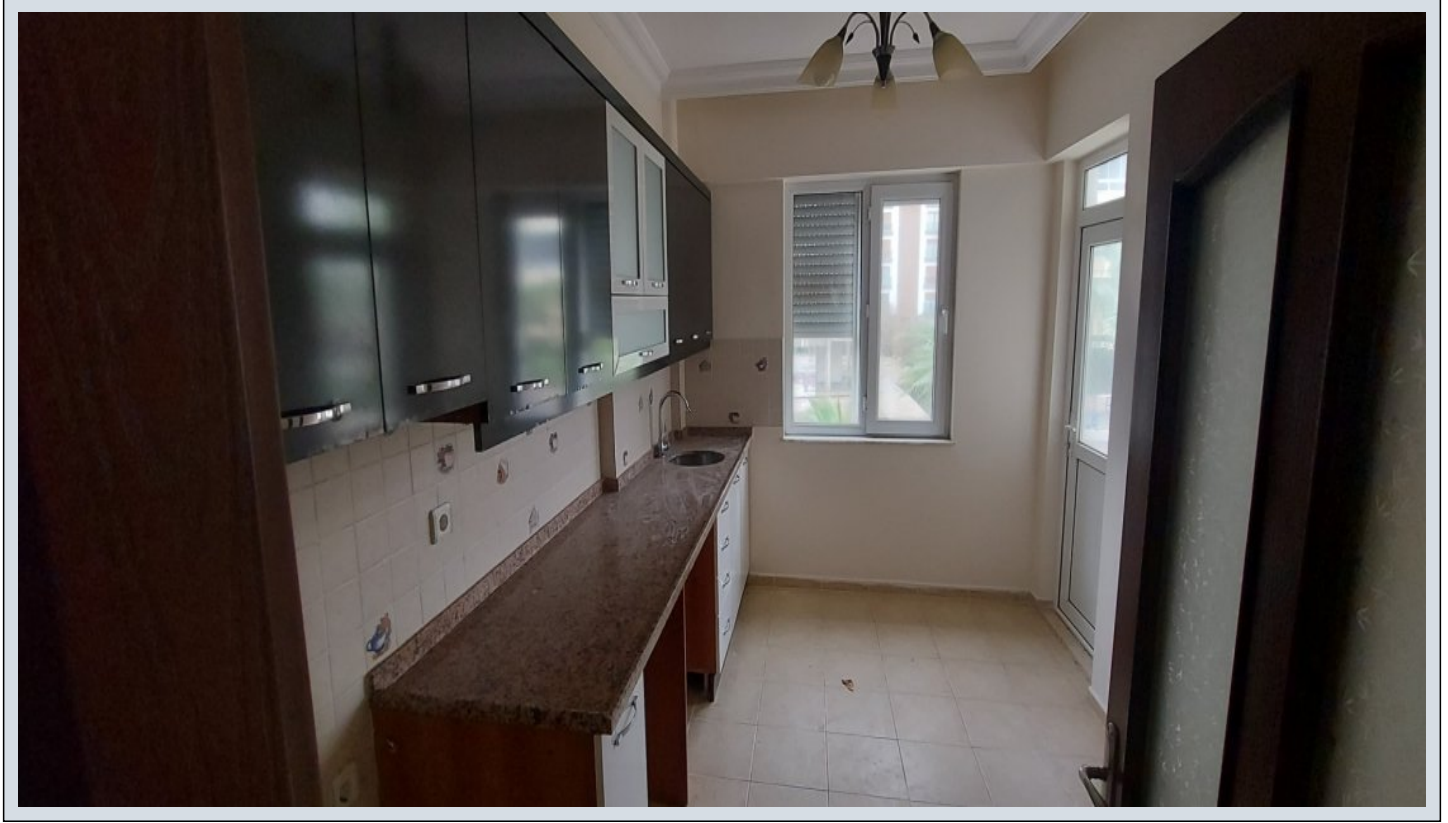

ANTALYA KONYAALTINDA DENİZE 100 METRE MESAFEDE YÜZME HAVUZLU Antalya / Konyaaltı

Продажа - квартира 12,500,000 TL | 110 m2 Antalya / Konyaaltı

Кол-во комнат : 2
Кол-во гостиных : 1
Кол-во ванных комнат : 1
Тип объекта : Квартира
Статус объекта : Вторичное
Статус использования : Пустой(ая)
Отопление : Кондиционер
Отопление (тип) : Кондиционер
Этаж : 1
Кол-во этажей в здании : 8
Кол-во квартир в здании : 16
Год постройки : 2008
Направление/сторона : Юг
Восток
Север
Кол-во балконов : 2
Число туалетов : 1
рентный доход : 40000 TL