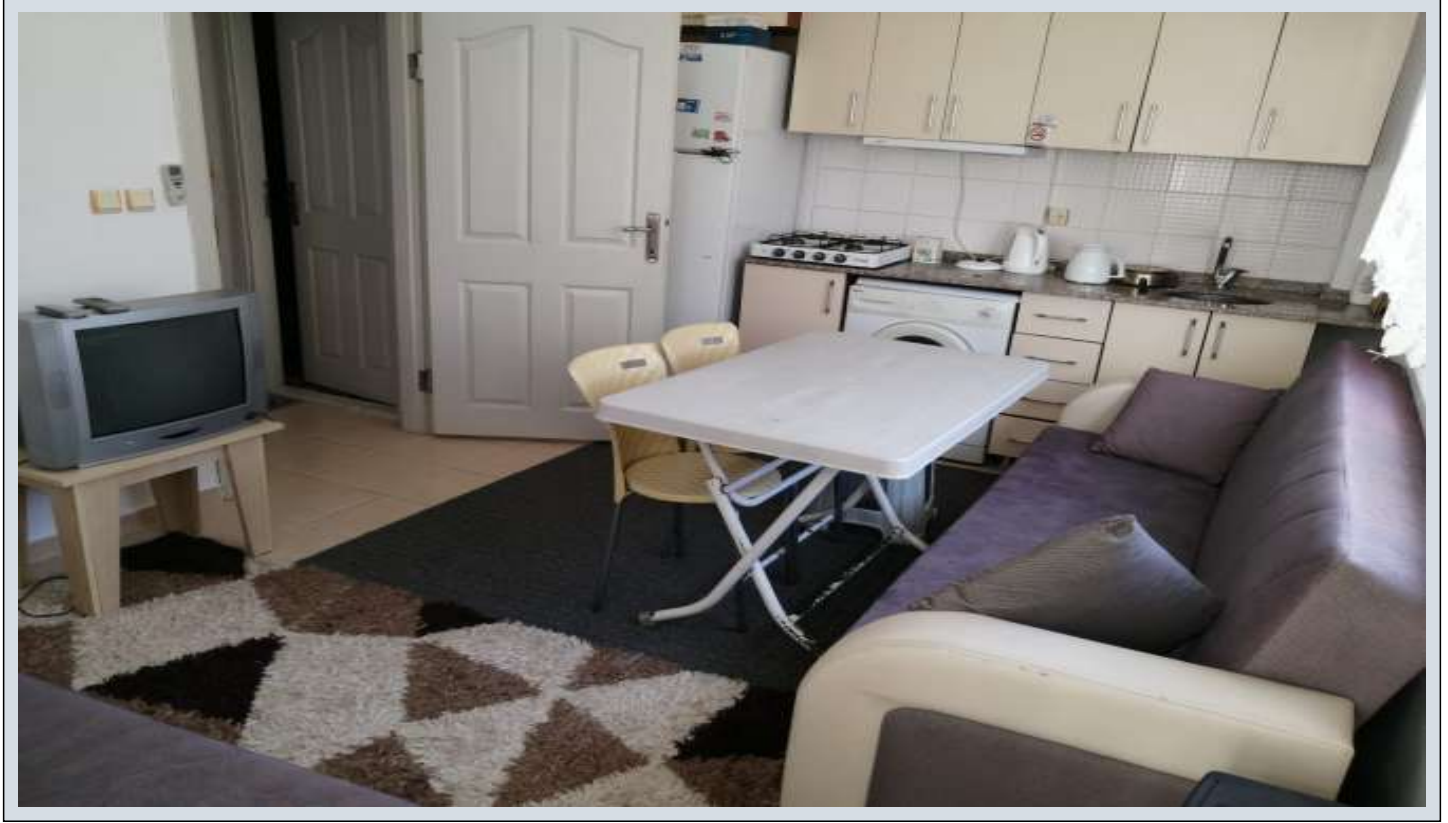

## ANTALYA KONYAALTI LİMANDA SİTE İÇERİSİNDE HAVUZLU 2+1 SATILIK DAİRE Antalya / Konyaaltı

Продажа - квартира 3,800,000 TL | 80 m2 Antalya / Konyaaltı

Кол-во комнат : 2  
Кол-во гостиных : 1  
Кол-во ванных комнат : 1  
Тип объекта : Квартира  
Статус объекта : Вторичное  
Статус использования : Пустой(ая)  
Отопление : Кондиционер  
Отопление (тип) : Электричество  
Этаж : 2  
Кол-во этажей в здании : 4  
Направление/сторона : Юг  
Фасад : Восток  
Фасад : Передний/задний фасад  
Кол-во балконов : 1  
Число туалетов : 1  
: Да